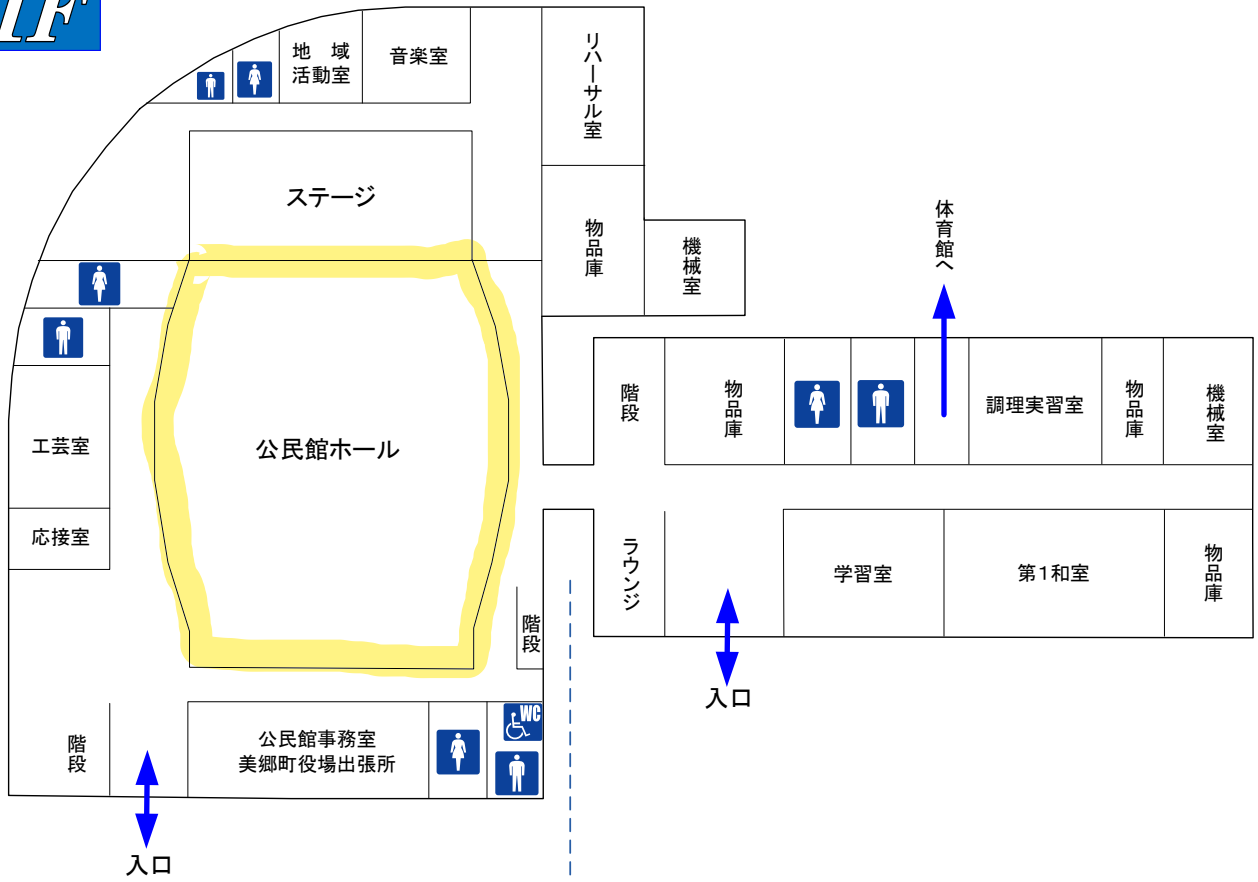

# まなびおん美郷（美郷町公民館・南ふれあい館）館内図

**1F**

**2F**